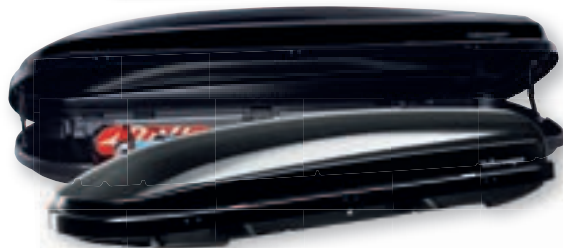

2 | Ski- und Snowboardhalter Basic 4/2

Transportieren Sie bis zu vier Paar Ski oder bis zu zwei Snowboards sicher und bequem auf ihrem Volkswagen. Mit Gummiprofilen werden sie dabei schonend befestigt. City-Crash getestet.

Modell	Rauminhalt	Maße (cm) außen/innen	Öffnung	Befestigung	Unser Preis
Comfort 340 000 071 200 AD	340 Liter	190 x 75 x 39/ 178 x 65 x 33	DuoLift (beidseitig)	komplett vormontierte Schnellbefestigung	469,00 €
Comfort 460 000 071 200 AE	460 Liter	230 x 75 x 39/ 218 x 65 x 37	DuoLift (beidseitig)	komplett vormontierte Schnellbefestigung	569,00 €

000 071 129 M

99,00 €

Abbildung ähnlich