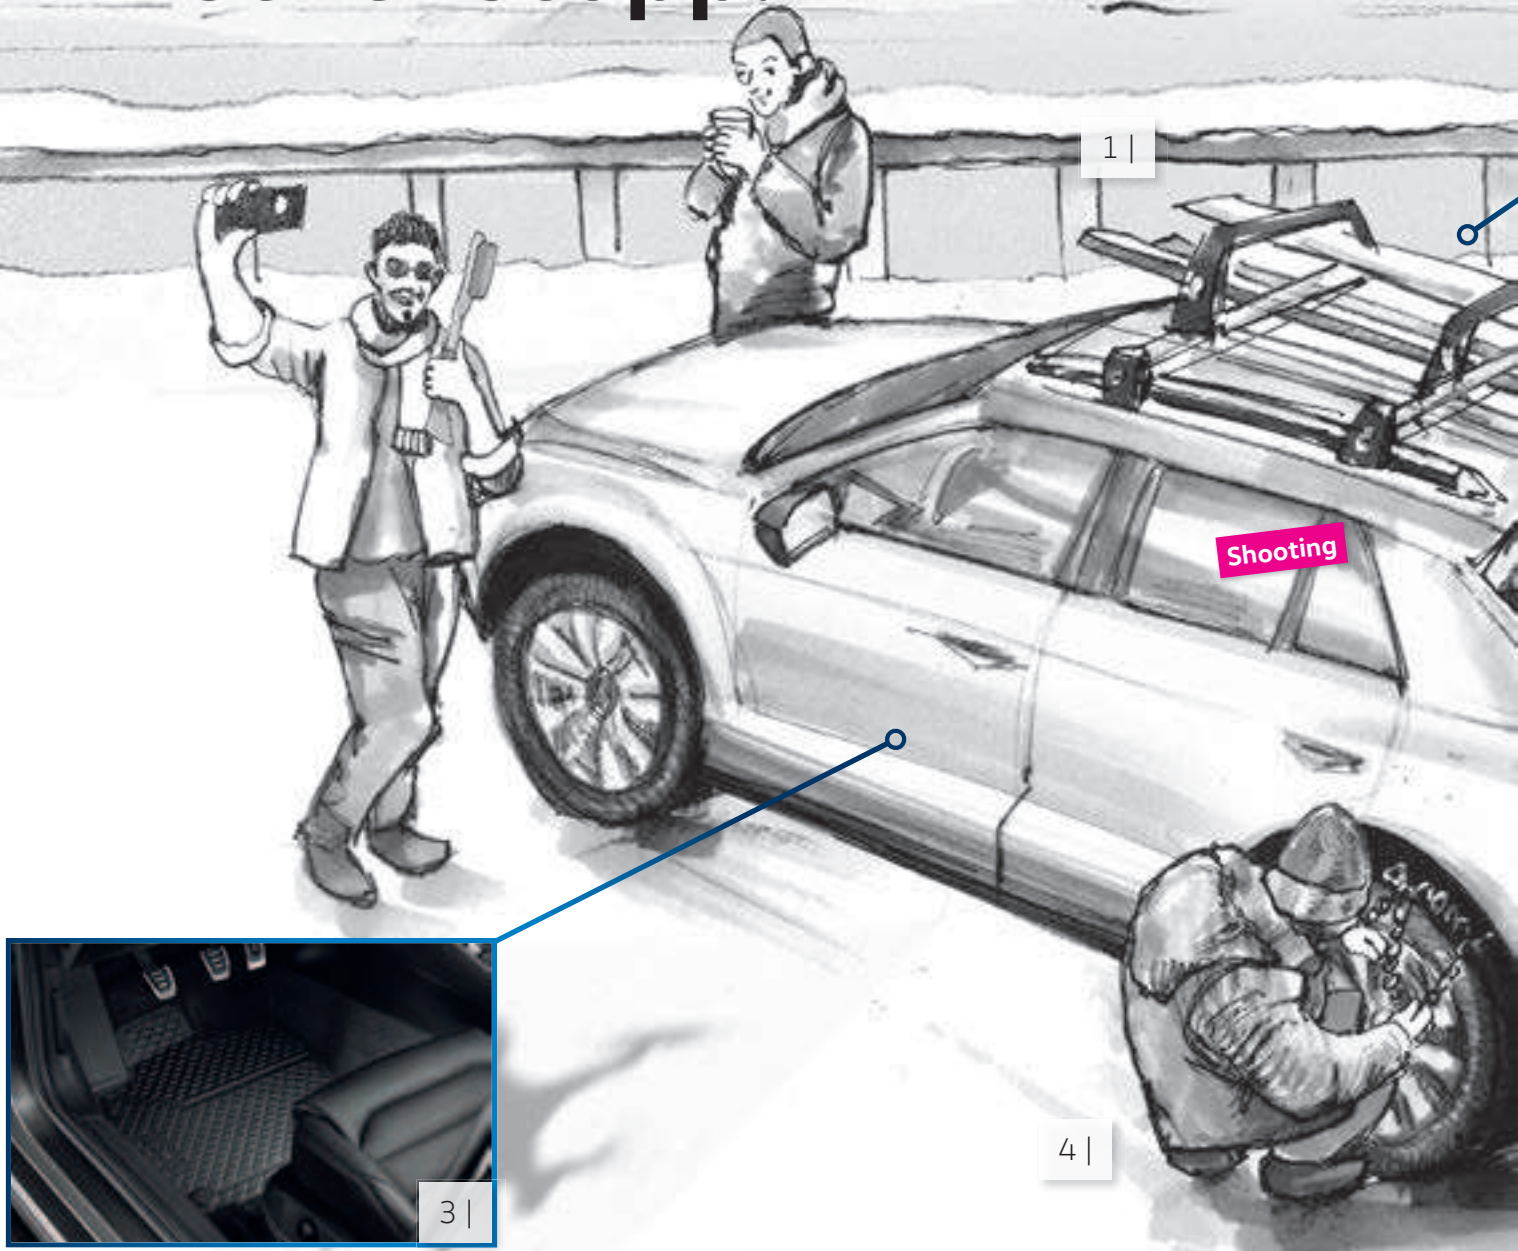

Zeit für einen Zwischenstopp.

3-PUNKT-ZENTRALVERRIEGLUNG

1 | Dachbox Comfort

Mit optimierter, aerodynamischer Formgebung, die unangenehme Fahrgeräusche weitestgehend reduziert.