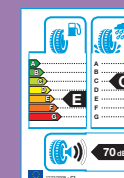

Kompletttrad Michelin Pilot Alpin PA4

Leichtmetallfelge, schwarz, 19"
235/35R19 91W²

Bestellnummer: Z236359WJ9MAJ7