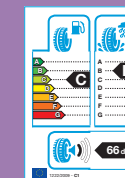

Kompletttrad Abrera II Pirelli Cinturato Winter

Leichtmetallfelge, silber, 16"
205/55R16 91H

Bestellnummer: Z205556HASPCH7

274 €*