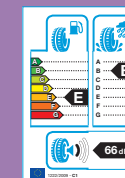

Sportpedale und Fußstütze

Sportpedale **139 €***

Bestellnummern:
5F0 064 200 (Sportpedale)
5F0 071 750 (Fußstütze)

Fußstütze **103 €***

Heckklappenzierleiste

82 €*

Bestellnummer: 5F0 071 360

111 €*