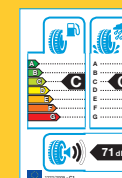

Kompletttrad Kleber Krisalp HP2
Stahlfelge, schwarz, 14"
185/70R14 88T²

Bestellnummer: Z185704T3BK2F7