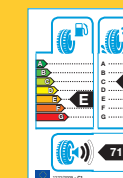

Kompletttrad Abrera II Bridgestone Blizzak LM-001
Leichtmetallfelge, schwarz, 15"
185/65R15 88T²

Bestellnummer: Z185655TABBLF7