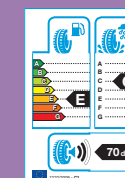

Kompletttrad Michelin Pilot Alpin PA4

Leichtmetallfelge, schwarz, 19"
235/35R19 91W¹

Bestellnummer: Z236359WJ9MAJ7

550 €*