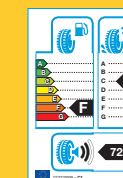

Kompletttrad Bridgestone Blizzak LM-32
Leichtmetallfelge, schwarz, 18"
215/40R18 89V²

Bestellnummer: Z216408VF8BDF7

SEAT Ibiza Kraftstoffverbrauch: kombiniert 4,9–4,7 l/100 km; CO₂-Emissionen: kombiniert 112–106 g/km. CO₂-Effizienzklassen: C–B.
SEAT Ibiza FR Kraftstoffverbrauch: kombiniert 4,7 l/100 km; CO₂-Emissionen: kombiniert 108–106 g/km. CO₂-Effizienzklasse: B.
Abbildungen zeigen Sonderausstattung.

¹ Zzgl. aller ggf. anfallenden Montagekosten, Lackierungen ect. Änderungen und Irrtümer vorbehalten. Solange der Vorrat reicht. Abbildungen ähnlich.
² Nicht für den SEAT Ibiza FR.
³ Nicht für den SEAT Ibiza 6J.