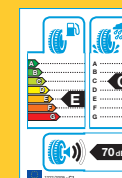

Kompletttrad Abrera II Michelin Pilot Alpin PA4
Leichtmetallfelge, silber, 15"
185/65R15 88T²

Bestellnummer: Z185655TASMAF7