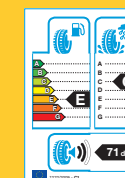

Kompletttrad Firestone Winterhawk 3
Stahlfelge, schwarz, 15"
185/65R15 88T²

Bestellnummer: Z185655T3BFWF7