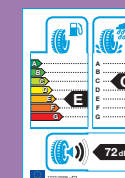

Kompletttrad Bridgestone Blizzak LM-001

Leichtmetallfelge, silber, 18"
225/40R18 92V

Bestellnummer: Z226408VH8BLH7

464 €*