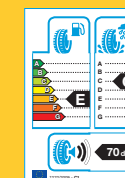

Kompletttrad Abrera II Michelin Pilot Alpin PA4
Leichtmetallfelge, anthrazit, 15"
185/65R15 88T²

Bestellnummer: Z185655TAAMAF7