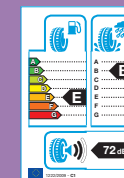

Kompletttrad Pirelli Sottozero III

Leichtmetallfelge, silber, 17"
205/50R17 93V³

Bestellnummer: Z206507VK7PZK7

279 €*